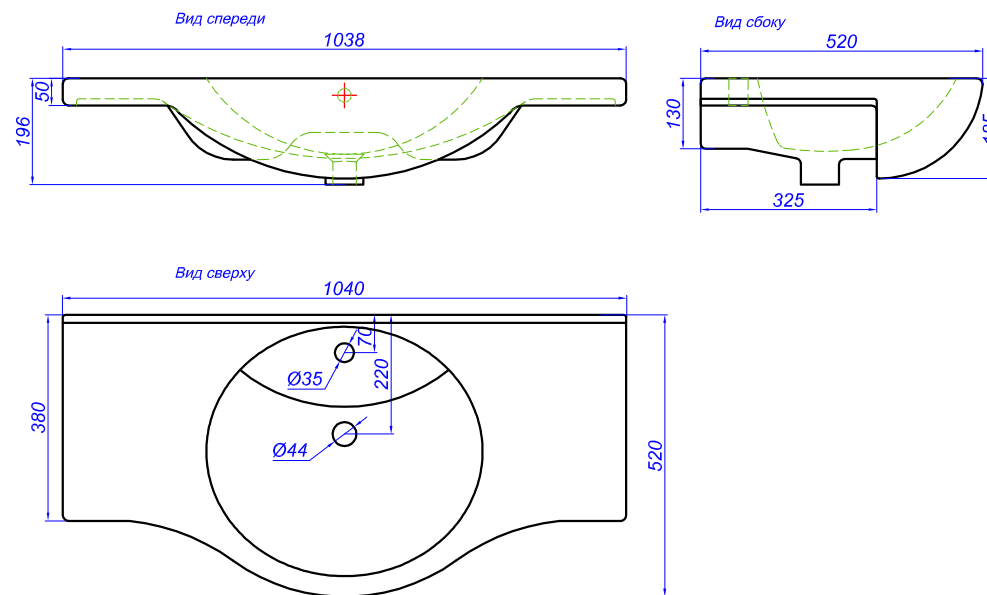

"Харизма 100"

T - место подвода воды и слив