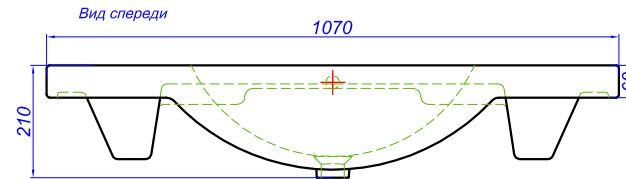

"Н-Лайн 105"

1050x170

Aruva 106

T - место подвода воды и слив