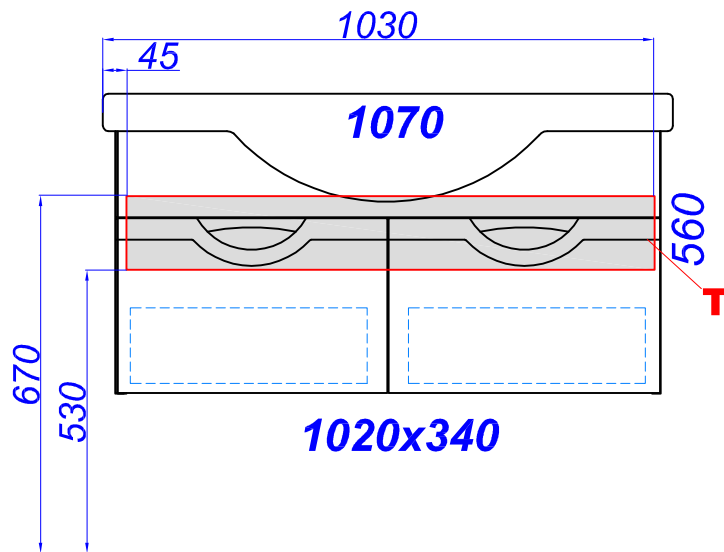

"Н-Лайн 105"

1050x170

Aruva 106

T - место подвода воды и слив