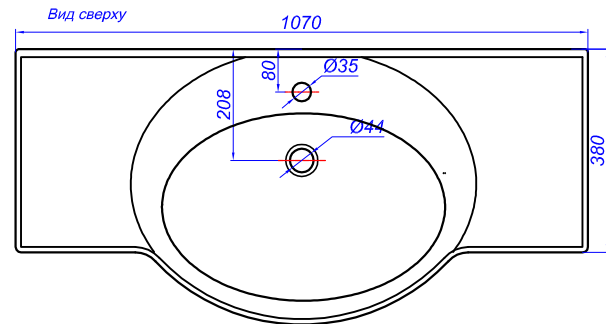

"Н-Лайн 105"

1050x170

Aruva 106

T - место подвода воды и слив