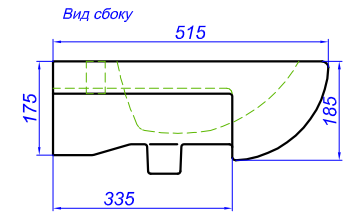

"Н-Лайн 105"

1050x170

Aruva 106

T - место подвода воды и слив