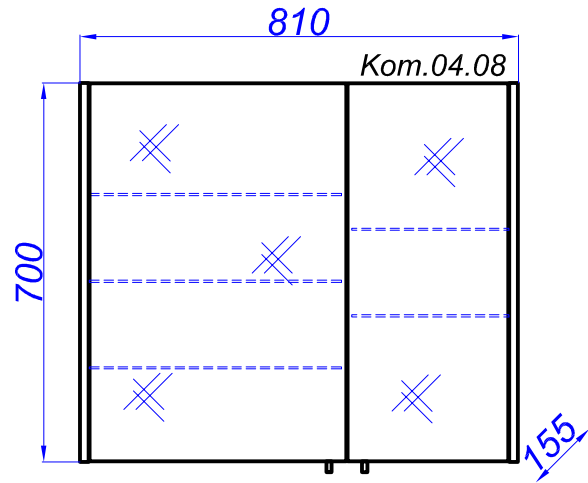

"Командор 80 подвесной"

T - место подвода воды и слив