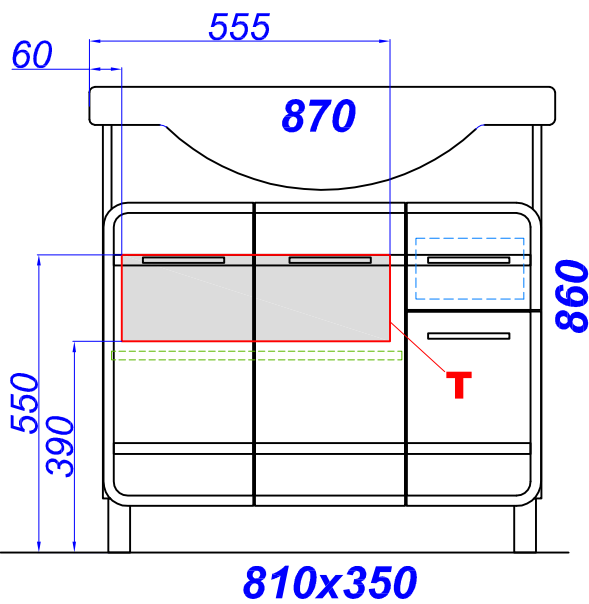

"Корсика 85"

740x155

Вид спереди

Вид сбоку

Вид сверху

T - место подвода воды и слив