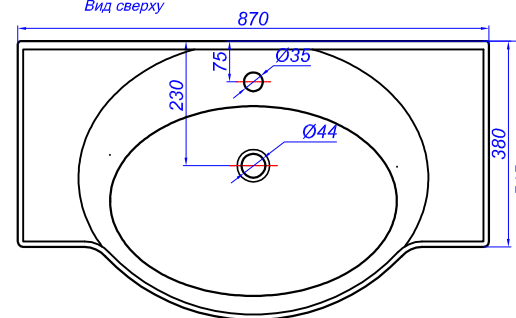

"Корсика 85"

740x155

Вид спереди

Вид сбоку

Вид сверху

T - место подвода воды и слив