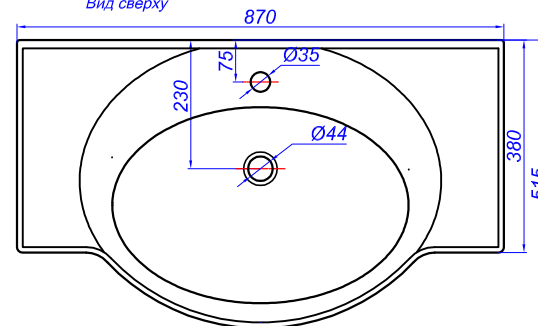

"Н-Лайн 85"

850x170

Вид спереди

Вид сбоку

Вид сверху

T - место подвода воды и слив