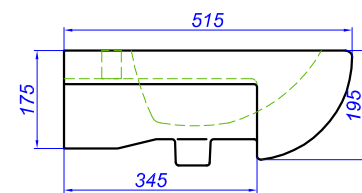

"Н-Лайн 85"

850x170

Вид спереди

Вид сбоку

Вид сверху

T - место подвода воды и слив