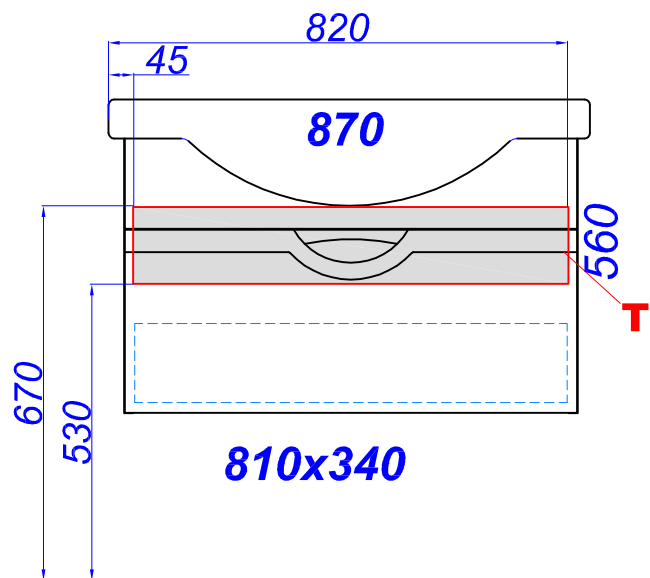

"Н-Лайн 85"

850x170

Вид спереди

Вид сбоку

Вид сверху

T - место подвода воды и слив