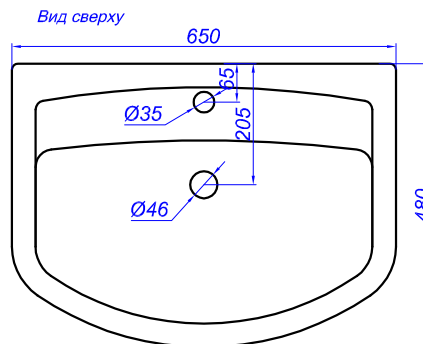

"Ультра Люкс 65"

T - место подвода воды и слив