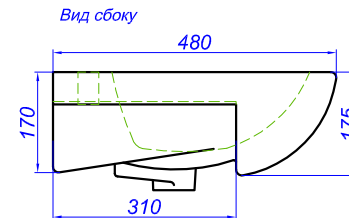

"Ультра Люкс 65"

T - место подвода воды и слив