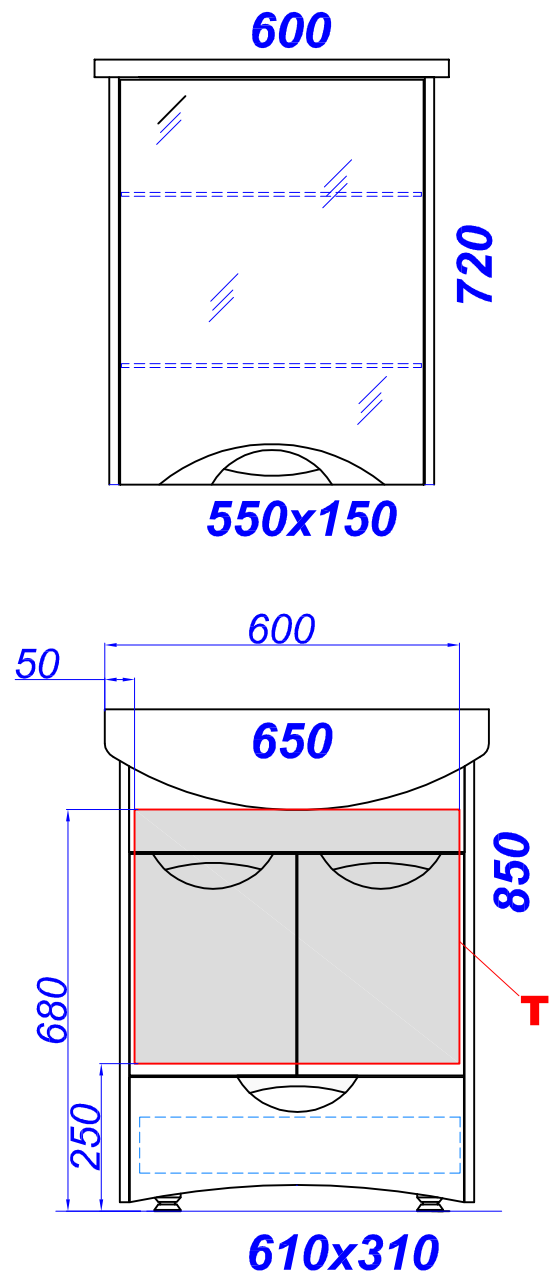

"Ультра Люкс 65"

T - место подвода воды и слив