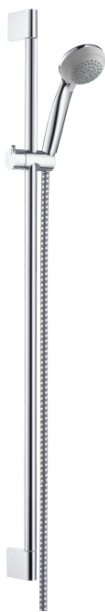

Crometta 85

Душевой набор Crometta 85 Green/Unica/Crometta 0,90 м, 1/2'

Поверхности : **хром** Артикульный номер: **27762000**

Описание

Характеристики

- тип струи: обычная струя, струя Vario
- переключение типов струи с помощью вращающегося душевого диска
- размер душевого диска: 85 мм
- максимальный расход воды (при 3 бар): 17 л/мин
- пластина для выравнивания плитки (серая)
- хромированные настенные крепления из пластик

Состоит из

- Шланг Metaflex 1,60 м, 1/2' (#28266XXX)
- Ручной душ Crometta 85 Variojet, 1/2' (#28562XXX)
- Штанга для душа Unica Crometta 0,90 м (#27614XXX)

Технология

Продукт