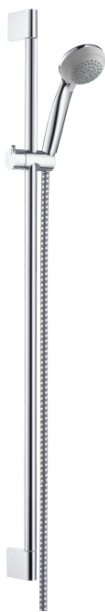

Crometta 85

Душевой набор Crometta 85 1jet/Unica' Crometta 0,90 м, 1/2"

Поверхности : **хром** Артикульный номер: **27729000**

Описание

Характеристики

- тип струи: обычная струя
- переключение типов струи с помощью вращающегося душевого диска
- размер душевого диска: 85 мм
- максимальный расход воды (при 3 бар): 16 л/мин
- пластина для выравнивания плитки (серая)
- хромированные настенные крепления из пластик

Состоит из

- Шланг Metaflex 1,60 м, 1/2" (#28266XXX)
- Ручной душ Crometta 85 1jet, 1/2" (#28585XXX)
- Штанга для душа Unica Crometta 0,90 м (#27614XXX)

Технология

Продукт

Чертеж