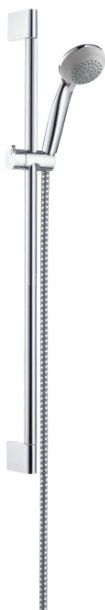

Crometta 85

Душевой набор Crometta 85 1jet/Unica' Crometta 0,65 м, 1/2'

Поверхности : **хром** Артикульный номер: **27728000**

Описание

Характеристики

- тип струи: обычная струя
- размер душевого диска: 85 мм
- максимальный расход воды (при 3 бар): 16 л/мин
- хромированные настенные крепления из пластик

Состоит из

- Ручной душ Crometta 85 1jet, 1/2' (#28585XXX)
- Штанга для душа Unica Crometta 0,65 м, 1/2' (#27615XXX)
- Выравнивающая прокладка (#97450XXX)
- Шланг Metaflex 1,60 м, 1/2' (#28266XXX)

Технология

Продукт

Чертеж