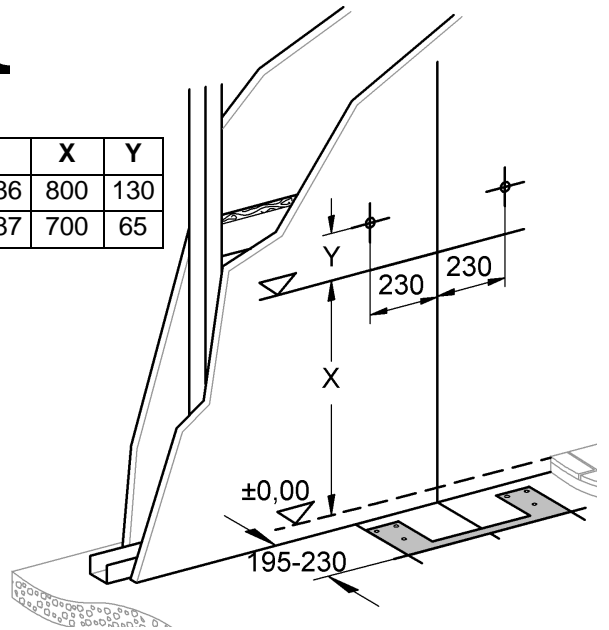

i

	X	Y
38 586	800	130
38 587	700	65