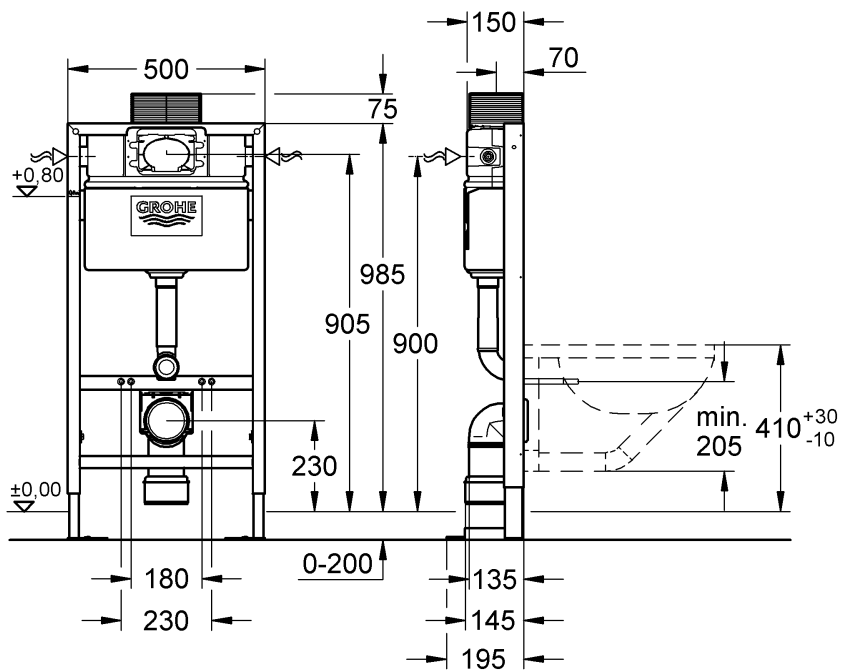

38 586

Rapid SL

38 587

Design + Engineering GROHE Germany

94.848.831/ÄM 227884/01.14

**GROHE**  
ENJOY WATER®

Bitte diese Anleitung an den Benutzer der Armatur weitergeben!  
Please pass these instructions on to the end user of the fitting.  
S.v.p remettre cette instruction à l'utilisateur de la robinetterie!

**i**

	X	Y
38 586	800	130
38 587	700	65

**1**

	X	Z
36 586	800	985
38 587	700	820

**2**

**i**

**9**

**10**