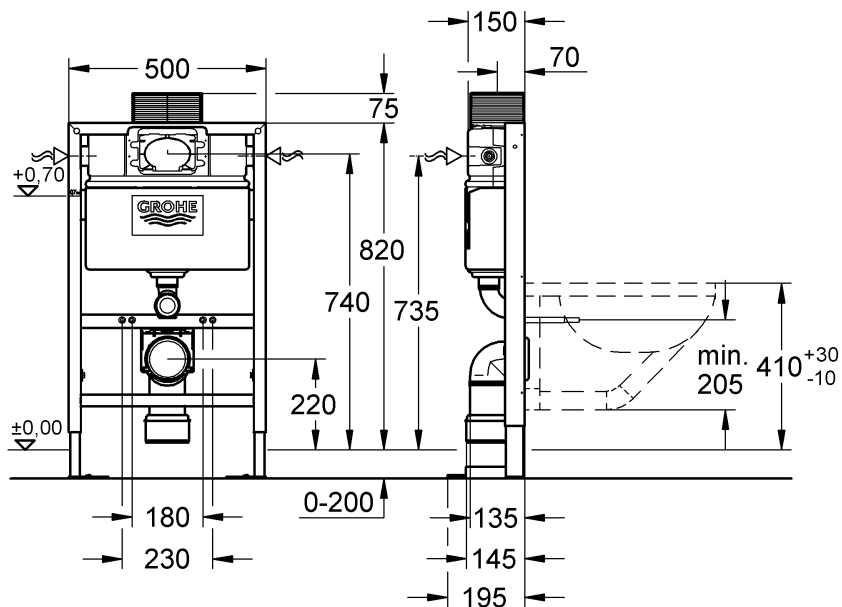

38 586

Rapid SL

38 587

Design + Engineering GROHE Germany

94.848.831/ÄM 227884/01.14

**GROHE**  
ENJOY WATER®

Bitte diese Anleitung an den Benutzer der Armatur weitergeben!  
Please pass these instructions on to the end user of the fitting.  
S.v.p remettre cette instruction à l'utilisateur de la robinetterie!

**i**

	X	Y
38 586	800	130
38 587	700	65

**1**

	X	Z
36 586	800	985
38 587	700	820

**2**

**i**

**9**

**10**