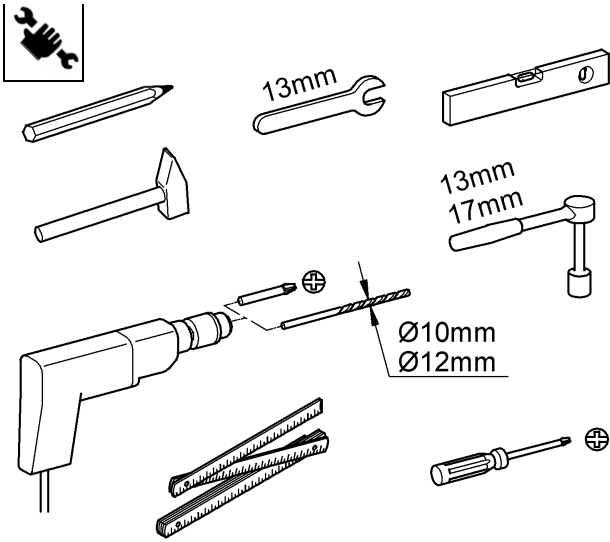

38 586

Rapid SL

38 587

Design + Engineering GROHE Germany

94.848.831/ÄM 227884/01.14

**GROHE**  
ENJOY WATER®

Bitte diese Anleitung an den Benutzer der Armatur weitergeben!  
Please pass these instructions on to the end user of the fitting.  
S.v.p remettre cette instruction à l'utilisateur de la robinetterie!