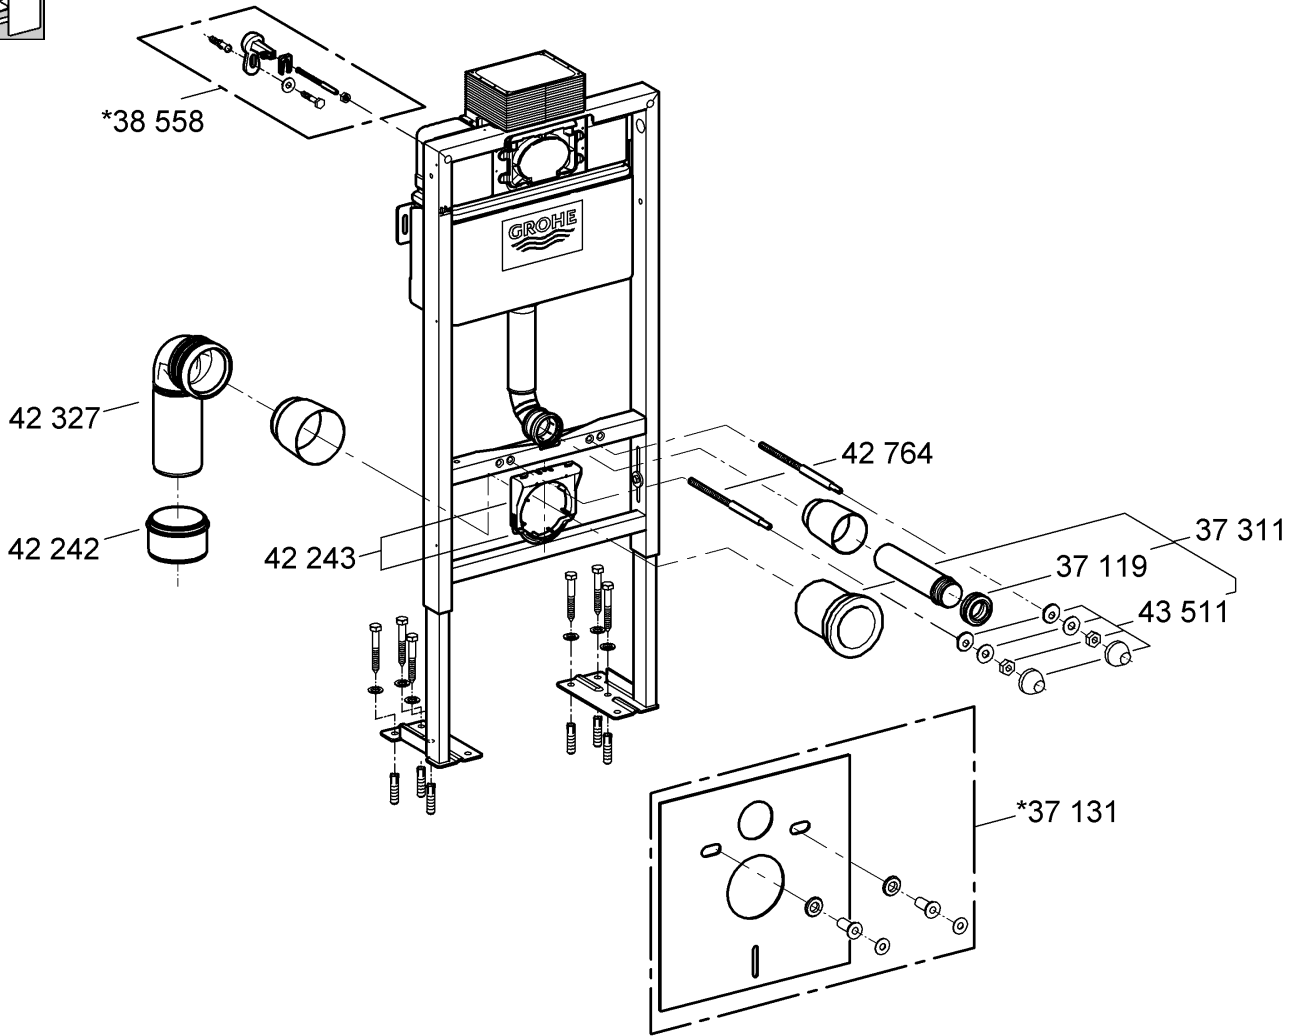

38 586

Rapid SL

38 587

Design + Engineering GROHE Germany

94.848.831/ÄM 227884/01.14

**GROHE**  
ENJOY WATER®

Bitte diese Anleitung an den Benutzer der Armatur weitergeben!  
Please pass these instructions on to the end user of the fitting.  
S.v.p remettre cette instruction à l'utilisateur de la robinetterie!