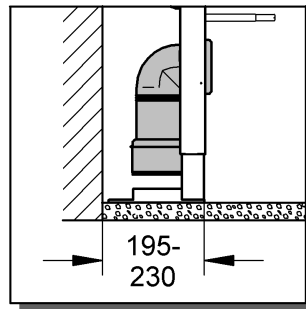

i

	X	Y
38 586	800	130
38 587	700	65