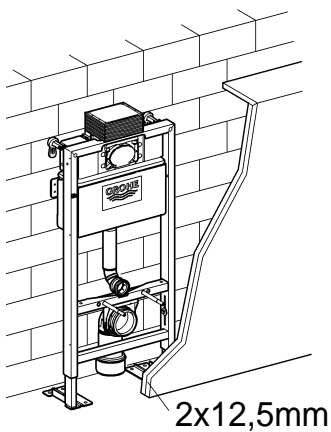

38 586

Rapid SL

38 587

Design + Engineering GROHE Germany

94.848.831/ÄM 227884/01.14

**GROHE**  
ENJOY WATER®

Bitte diese Anleitung an den Benutzer der Armatur weitergeben!  
Please pass these instructions on to the end user of the fitting.  
S.v.p remettre cette instruction à l'utilisateur de la robinetterie!