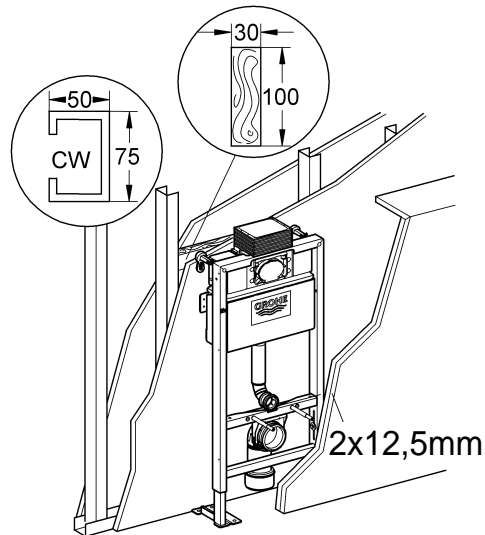

38 586

Rapid SL

38 587

Design + Engineering GROHE Germany

94.848.831/ÄM 227884/01.14

**GROHE**  
ENJOY WATER®

Bitte diese Anleitung an den Benutzer der Armatur weitergeben!  
Please pass these instructions on to the end user of the fitting.  
S.v.p remettre cette instruction à l'utilisateur de la robinetterie!