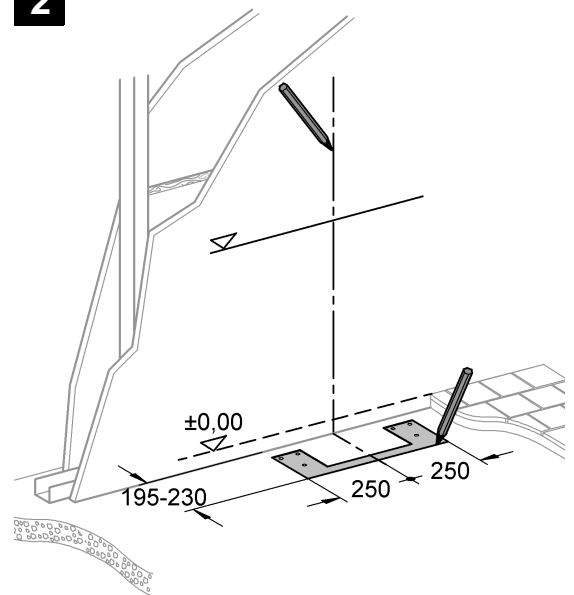

38 586

Rapid SL

38 587

Design + Engineering GROHE Germany

94.848.831/ÄM 227884/01.14

**GROHE**  
ENJOY WATER®

Bitte diese Anleitung an den Benutzer der Armatur weitergeben!  
Please pass these instructions on to the end user of the fitting.  
S.v.p remettre cette instruction à l'utilisateur de la robinetterie!

**i**

	X	Y
38 586	800	130
38 587	700	65

**1**

	X	Z
36 586	800	985
38 587	700	820

**2**

**i**

**9**

**10**

**11**

**12**

**i**

**1**

**2**

**3**

**4**

5a