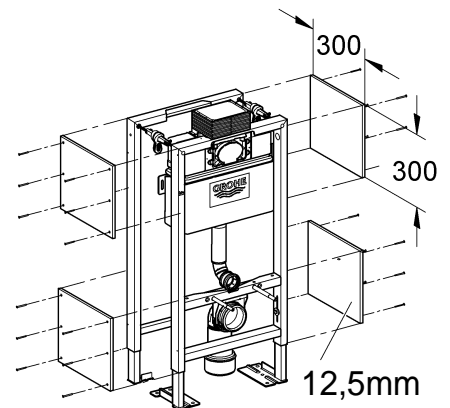

38 586

Rapid SL

38 587

Design + Engineering GROHE Germany

94.848.831/ÄM 227884/01.14

**GROHE**  
ENJOY WATER®

Bitte diese Anleitung an den Benutzer der Armatur weitergeben!  
Please pass these instructions on to the end user of the fitting.  
S.v.p remettre cette instruction à l'utilisateur de la robinetterie!