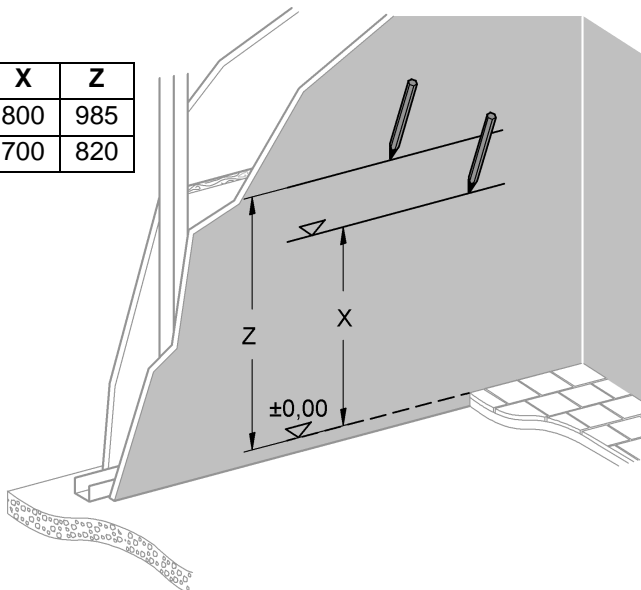

38 586

Rapid SL

38 587

Design + Engineering GROHE Germany

94.848.831/ÄM 227884/01.14

**GROHE**  
ENJOY WATER®

Bitte diese Anleitung an den Benutzer der Armatur weitergeben!  
Please pass these instructions on to the end user of the fitting.  
S.v.p remettre cette instruction à l'utilisateur de la robinetterie!

**i**

	X	Y
38 586	800	130
38 587	700	65

**1**

	X	Z
36 586	800	985
38 587	700	820

**2**

**i**

**9**

**10**