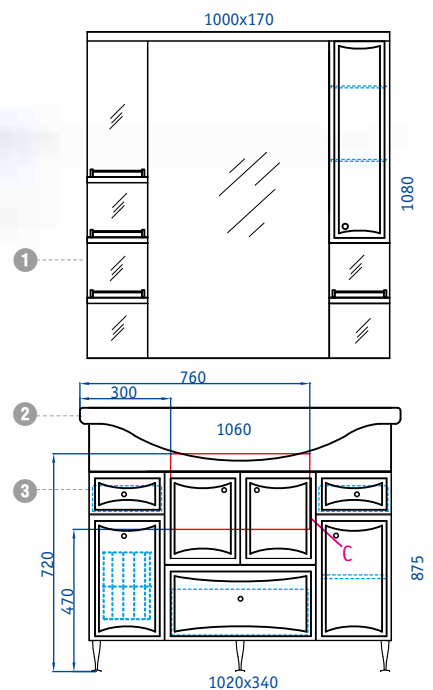

Barcelona-lux

105

C — место подвода воды и слива;
the place for drain pipes and water admission

- 1 Зеркало со шкафом и подсветкой
- 2 Умывальник 106 см
- 3 Тумба под умывальник на ножках с корзиной для белья

- Mirror with cabinet, shelves and light
- Washbasin 106 cm
- Vanity unit with legs and bin for linen

Barcelona-lux 105

Ba.02.10

7.10.02

Ba-L.01.10.K