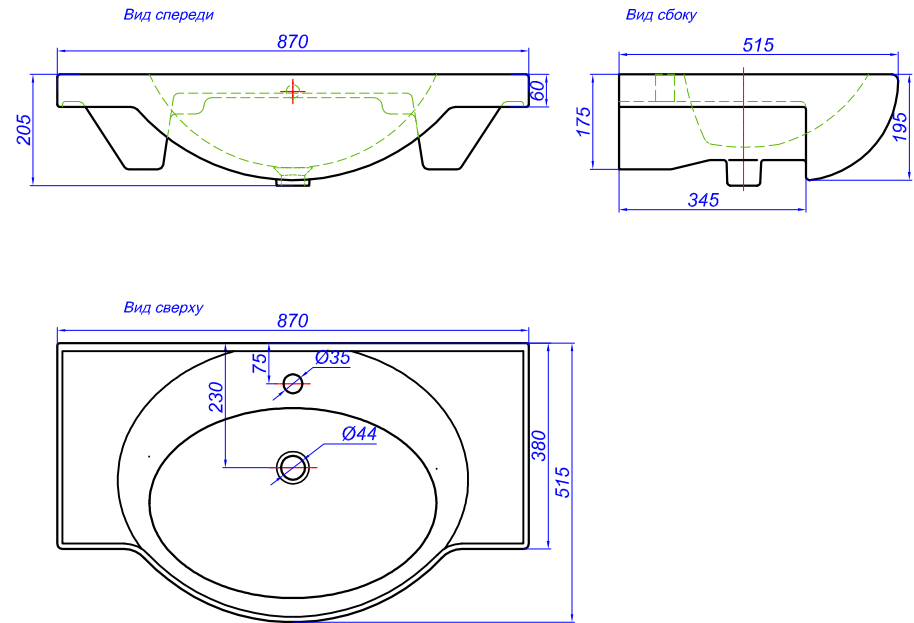

# "Барселона Люкс 85"

**T** - место подвода воды и слив