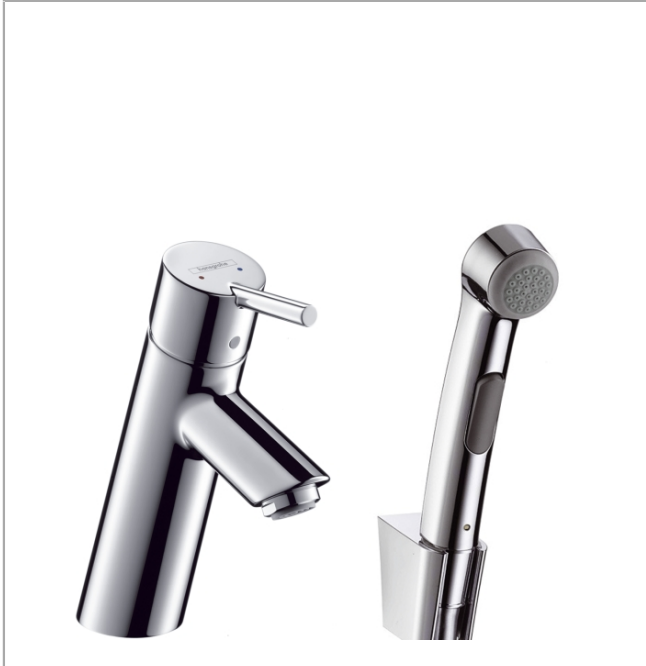

Talis

Гигиенический душ, со шлангом 1,60 м и держателем, 1/2"

Поверхности : хром Артикулный номер: 32140000

Описание

Характеристики

- расход воды: 5 л/мин
- без сливной арматуры
- подходит для проточных водонагревателей

Технология

Продукт